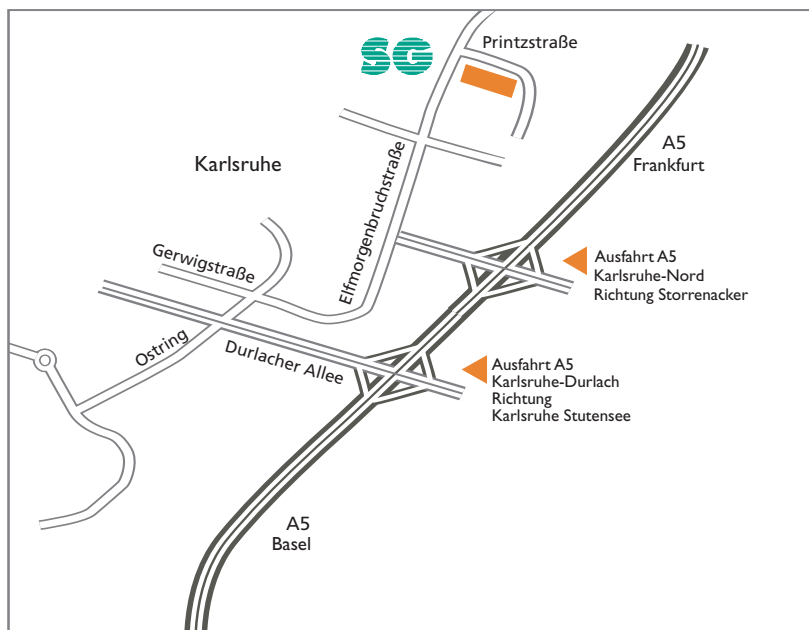

## Ihr Weg zu uns:

Autobahn A5 Frankfurt / Basel

Ausfahrt Karlsruhe Nord, Richtung Storrenacker fahren.  
Bitte fahren Sie nicht Richtung Karlsruhe-Durlach.

An der 1. Ampel rechts abbiegen, nach ca. 200 Metern folgt die nächste Ampel, an der Sie bitte geradeaus fahren. Überqueren Sie diese Kreuzung geradeaus und biegen Sie nach ca. 300 Metern in die nächste Straße rechts ab.

Die Firma Schorn & Groh finden Sie nach ca. 150 Metern auf der rechten Seite.