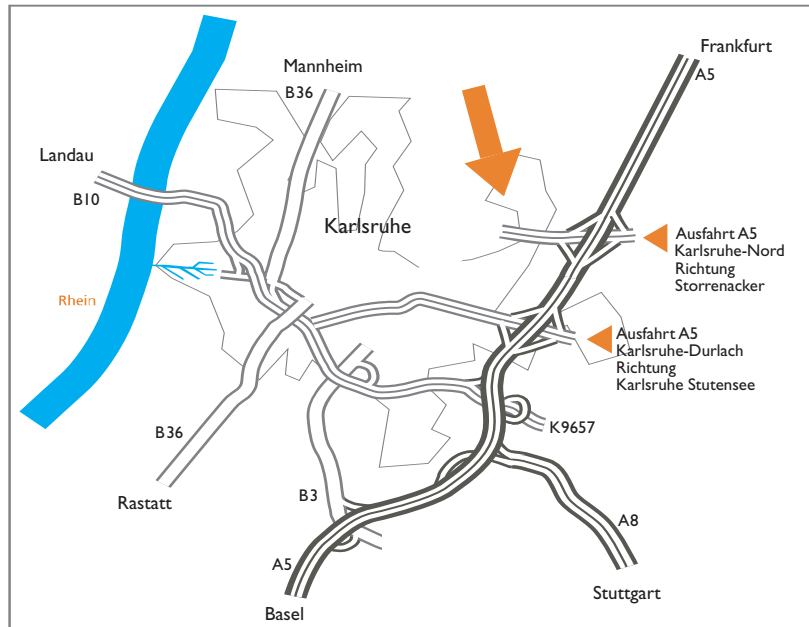

## Ihr Weg zu uns:

Autobahn A5 Frankfurt / Basel

Ausfahrt Karlsruhe Nord, Richtung Storrenacker fahren.  
Bitte fahren Sie nicht Richtung Karlsruhe-Durlach.

An der 1. Ampel rechts abbiegen, nach ca. 200 Metern folgt die nächste Ampel, an der Sie bitte geradeaus fahren. Überqueren Sie diese Kreuzung geradeaus und biegen Sie nach ca. 300 Metern in die nächste Straße rechts ab.

Die Firma Schorn & Groh finden Sie nach ca. 150 Metern auf der rechten Seite.